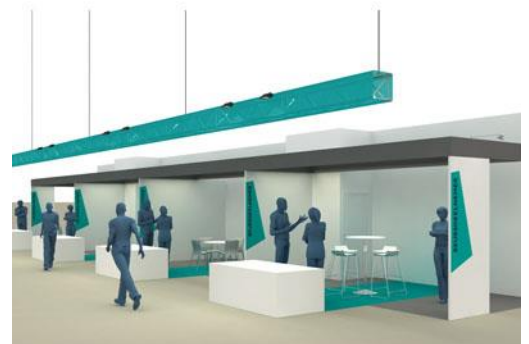

- Witgeschilderde houten wanden, achterwand 3,5 meter hoog en zijwand 2,5 meter hoog
- Zijwand met uw bedrijfsnaam
- Plafond met wit doek, verlicht met spots
- Vloerbedekking antraciet met gekleurde tapijstroomk doorlopend onder de sokkel
- Elektra-aansluiting met wandcontactdoos, inclusief verbruik tijdens de beurs
- Afsluitbare berging 1 m²
- Meubilair: u heeft de keuze uit
  - Meubelset witte statafel met 4 bijpassende krukken
  - Meubelset lage witte tafel met 4 bijpassende stoelen
  - Geen meubelset; u neemt uw eigen meubilair mee
  - Optioneel baliemeubel
- Sokkel voor uw stand om uw product of innovatie te presenteren. Afmeting sokkel 2,0 x 1,0 x 0,7 m (bxdxh)
- Bij de 15 m² units hangt boven de sokkels een doorlopende truss in witte hoes, van binnenuit verlicht door blauw led. Aan de truss hangt een breedstraler om uw sokkel uit te lichten
- De toepassing van truss en verlichting in het Toplocatiepakket met 36 m² unit is afwijkend. Zie hiervoor de visual
- Dagelijkse standschoonmaak
- 2 parkeerkaarten voor de gehele beursperiode
- Wi-Fi
- Cateringpakket bestaande uit 's morgens en 's middags koffie en thee, dagelijkse lunch voor 2 personen, 4 consumptiebonnen per dag, op donderdag voor 2 personen exposantenbuffet
- Deelnamepakket Basis inclusief Leadscanner App
- Promotiepakket
  - Uw logo op de oriëntatieplattegronden op de beursvloer
  - Leaderboard (horizontale banner) op www.gevel-online.nl