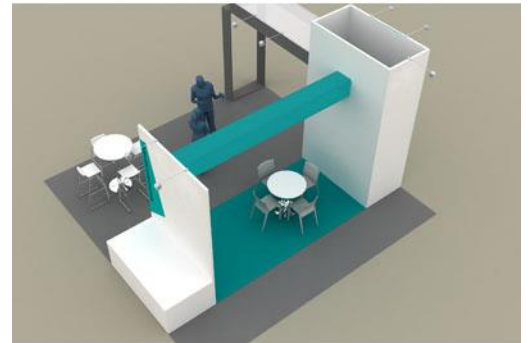

- Witgeschilderde houten wanden, achterwand 3,5 meter hoog en zijwand 2,5 meter hoog
- Zijwand met uw bedrijfsnaam
- Plafond met wit doek, verlicht met spots
- Vloerbedekking antraciet met gekleurde tapijstroomk doorlopend onder de sokkel
- Elektra-aansluiting met wandcontactdoos, inclusief verbruik tijdens de beurs
- Afsluitbare berging 1 m²
- Meubilair: u heeft de keuze uit
  - Meubelset witte statafel met 4 bijpassende krukken
  - Meubelset lage witte tafel met 4 bijpassende stoelen
  - Geen meubelset; u neemt uw eigen meubilair mee
  - Optioneel baliemeubel
- Sokkel voor uw stand om uw product of innovatie te presenteren. Afmeting sokkel 2,0 x 1,0 x 0,7 m (bxdxh)
- Bij de 15 m² units hangt boven de sokkels een doorlopende truss in witte hoes, van binnenuit verlicht door blauw led. Aan de truss hangt een breedstraler om uw sokkel uit te lichten
- De toepassing van truss en verlichting in het Toplocatiepakket met 36 m² unit is afwijkend. Zie hiervoor de visual
- Dagelijkse standschoonmaak
- 2 parkeerkaarten voor de gehele beursperiode
- Wi-Fi
- Cateringpakket bestaande uit 's morgens en 's middags koffie en thee, dagelijkse lunch voor 2 personen, 4 consumptiebonnen per dag, op donderdag voor 2 personen exposantenbuffet
- Deelnamepakket Basis inclusief Leadscanner App
- Promotiepakket
  - Uw logo op de oriëntatieplattegronden op de beursvloer
  - Leaderboard (horizontale banner) op www.gevel-online.nl